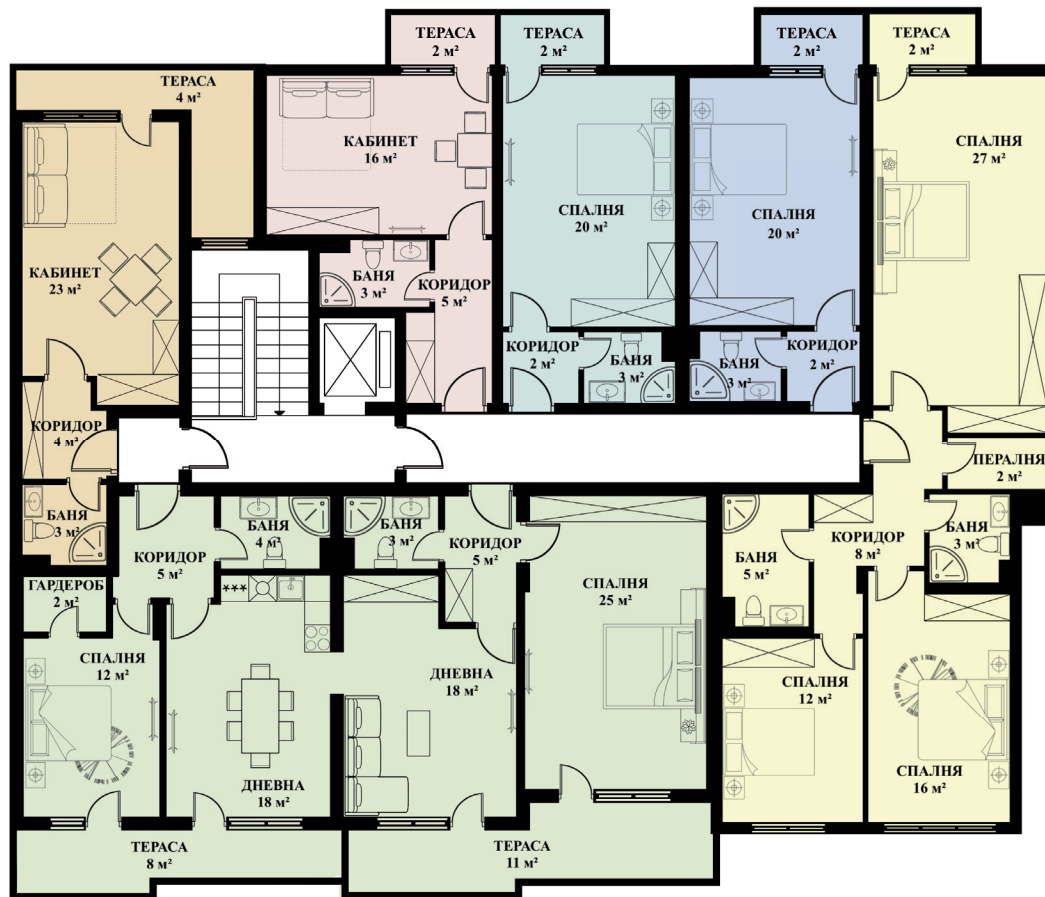

**АП. А44**  
**С 3 СПАЛНИ**  
 Обща площ: 135м<sup>2</sup>

**АП. А43**  
**ТРИСТАЕН**  
 Обща площ: 120м<sup>2</sup>

**АП. А45**  
**С 3 СПАЛНИ**  
 Обща площ: 123м<sup>2</sup>

**ВХОД А**  
**ЕТАЖ 9**

№ апартамент	Изложение	Статут	Обща площ	Жилищна площ
A43	Юг-изток-север	тристаен	120	102
A44	Юг-запад	с 3 спални	135	114
A45	Изток-север-запад	с 3 спални	123	104

АП. Б1, Б2, Б3, Б4, Б5, Б6  
**АПАРТХОТЕЛ**  
 Обща площ: 338м²

## ВХОД Б ТИПОВ ЕТАЖ 2-7

№ апартамент	Изложение	Статут	Обща площ	Жилищна площ
Б1, Б2, Б3, Б4, Б5, Б6	Юг-запад-север	апартамент	338	285

АП. Б7  
**АПАРТХОТЕЛ**  
 Обща площ: 446м<sup>2</sup>

ВХОД Б  
 ЕТАЖ 8