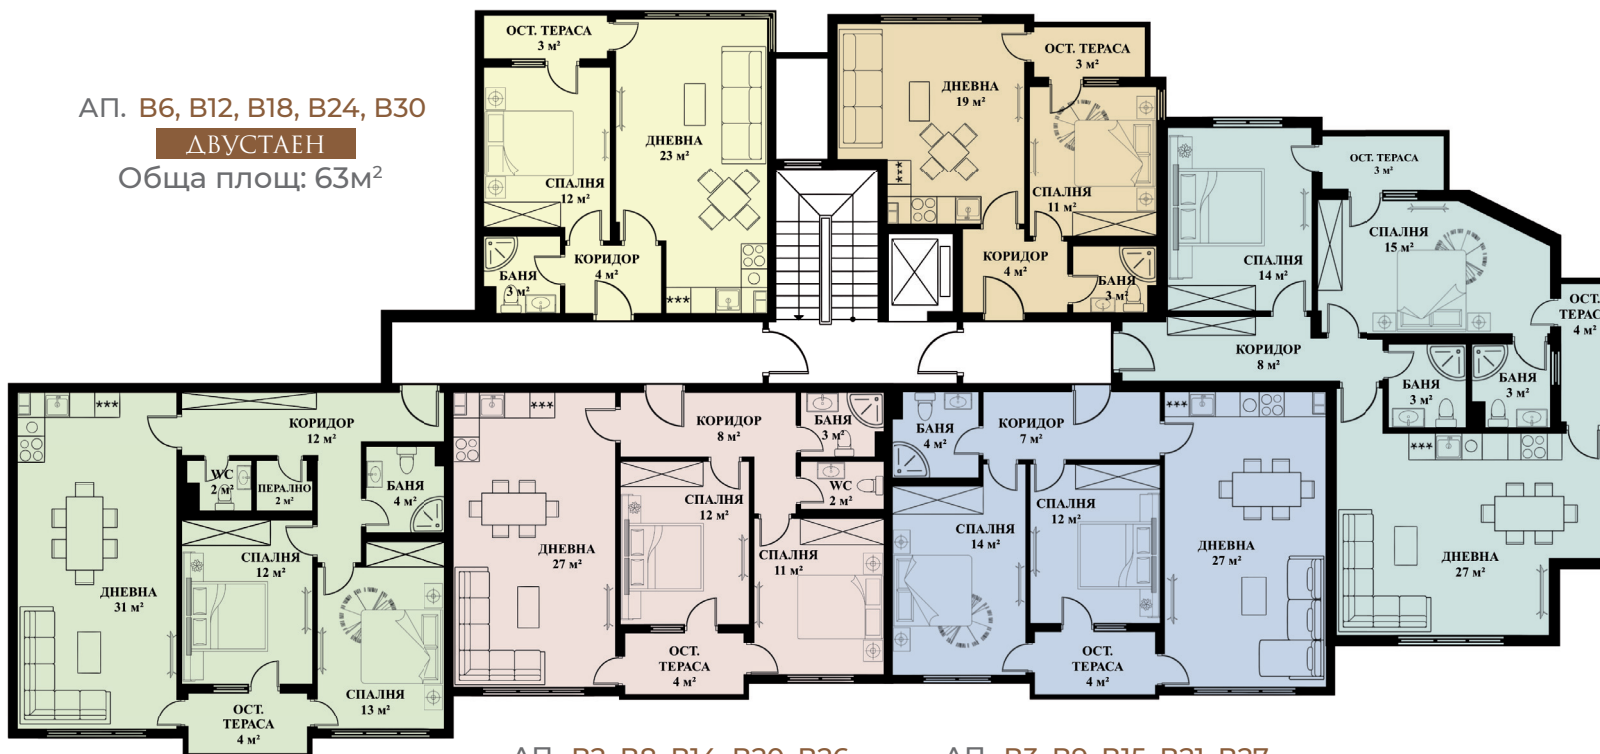

## ВХОД Б ТИПОВ ЕТАЖ 2-7

№ апартамент	Изложение	Статут	Обща площ	Жилищна площ
Б1, Б2, Б3, Б4, Б5, Б6	Юг-запад-север	апартамент	338	285

АП. Б7  
**АПАРТХОТЕЛ**  
 Обща площ: 446м<sup>2</sup>

ВХОД Б  
 ЕТАЖ 8

№ апартамент	Изложение	Статут	Обща площ	Жилищна площ
Б7	Юг-запад-север	апартамент	446	376

АП. В5, В11, В17, В23, В29

**ДВУСТАЕН**

Обща площ: 57м<sup>2</sup>

АП. В6, В12, В18, В24, В30

**ДВУСТАЕН**

Обща площ: 63м<sup>2</sup>

АП. В4, В10, В16, В22, В28

**ТРИСТАЕН**

Обща площ: 110м<sup>2</sup>

АП. В2, В8, В14, В20, В26

**ТРИСТАЕН**

Обща площ: 92м<sup>2</sup>

АП. В3, В9, В15, В21, В27

**ТРИСТАЕН**

Обща площ: 92м<sup>2</sup>

АП. В1, В7, В13, В19, В25

**ТРИСТАЕН**

Обща площ: 108м<sup>2</sup>

**ВХОД В  
ТИПОВ ЕТАЖ 2-6**

№ апартамент	Изложение	Статут	Обща площ	Жилищна площ
В1, В7, В13, В19, В25	Юг	тристаен	108	91
В2, В8, В14, В20, В26	Юг	тристаен	92	77
В3, В9, В15, В21, В27	Юг	тристаен	92	77
В4, В10, В16, В22, В28	Юг-изток-север	тристаен	110	93
В5, В11, В17, В23, В29	Север	двустаен	57	48
В6, В12, В18, В24, В30	Север	двустаен	63	53