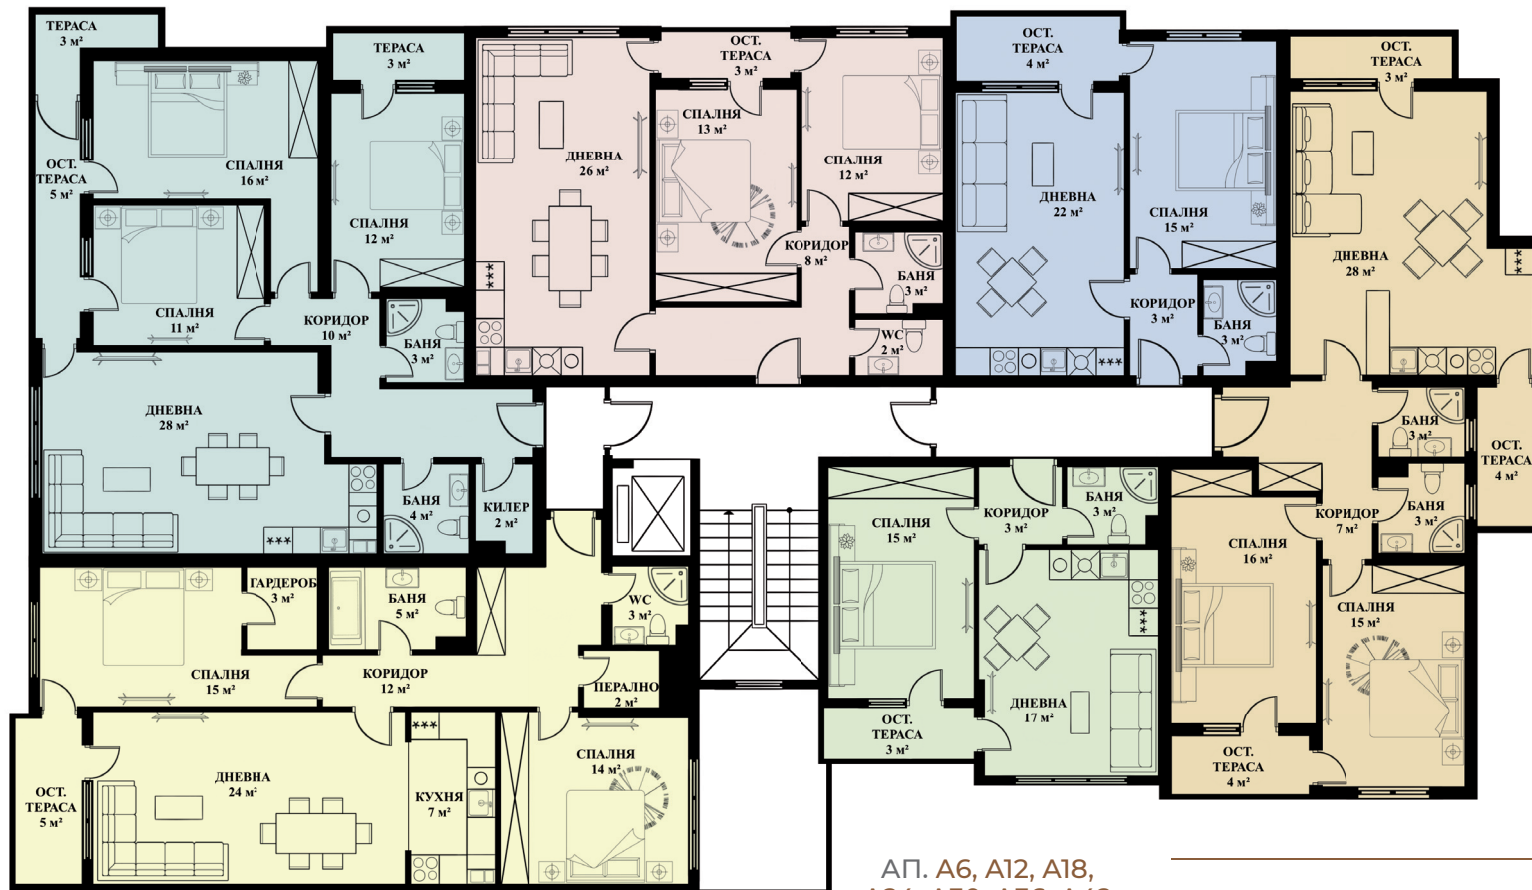

# ВХОДОВЕ А, Б, В. ПАРТЕР

АП. А2, А8, А14, А20,  
А26, А32, А38

**С 3 СПАЛНИ**

Обща площ: 135м<sup>2</sup>

АП. А3, А9, А15, А21,  
А27, А33, А39

**ТРИСТАЕН**

Обща площ: 91м<sup>2</sup>

АП. А4, А10, А16, А22,  
А28, А34, А40

**ДВУСТАЕН**

Обща площ: 65м<sup>2</sup>

АП. А1, А7, А13, А19,  
А25, А31, А37

**ТРИСТАЕН**

Обща площ: 125м<sup>2</sup>

АП. А6, А12, А18,  
А24, А30, А36, А42

**ДВУСТАЕН**

Обща площ: 57м<sup>2</sup>

АП. А5, А11, А17, А23,  
А29, А35, А41

**ТРИСТАЕН**

Обща площ: 117м<sup>2</sup>

**ВХОД А**  
**ТИПОВ ЕТАЖ 2-8**

№ апартамент	Изложение	Статут	Обща площ	Жилищна площ
А1, А7, А13, А19, А25, А31, А37	Юг-изток	тристаен	125	106
А2, А8, А14, А20, А26, А32, А38	Юг-запад	с 3 спални	135	114
А3, А9, А15, А21, А27, А33, А39	Запад	тристаен	91	77
А4, А10, А16, А22, А28, А34, А40	Запад	двустаен	65	55
А5, А11, А17, А23, А29, А35, А41	Запад-север-изток	тристаен	117	99
А6, А12, А18, А24, А30, А36, А42	Изток	двустаен	57	48

АП. В32  
**ДВУСТАЕН**  
 Обща площ: 78м<sup>2</sup>

АП. В33  
**ДВУСТАЕН**  
 Обща площ: 70м<sup>2</sup>

ВХОД В  
 ЕТАЖ 7

№ апартамент	Изложение	Статут	Обща площ	Жилищна площ
В31	Юг	тристаен	108	91
В32	Юг	двустаен	78	66
В33	Юг	двустаен	70	59
В34	Юг-изток-север	тристаен	148	125
В35	Север	двустаен	57	48
В36	Север	двустаен	63	53