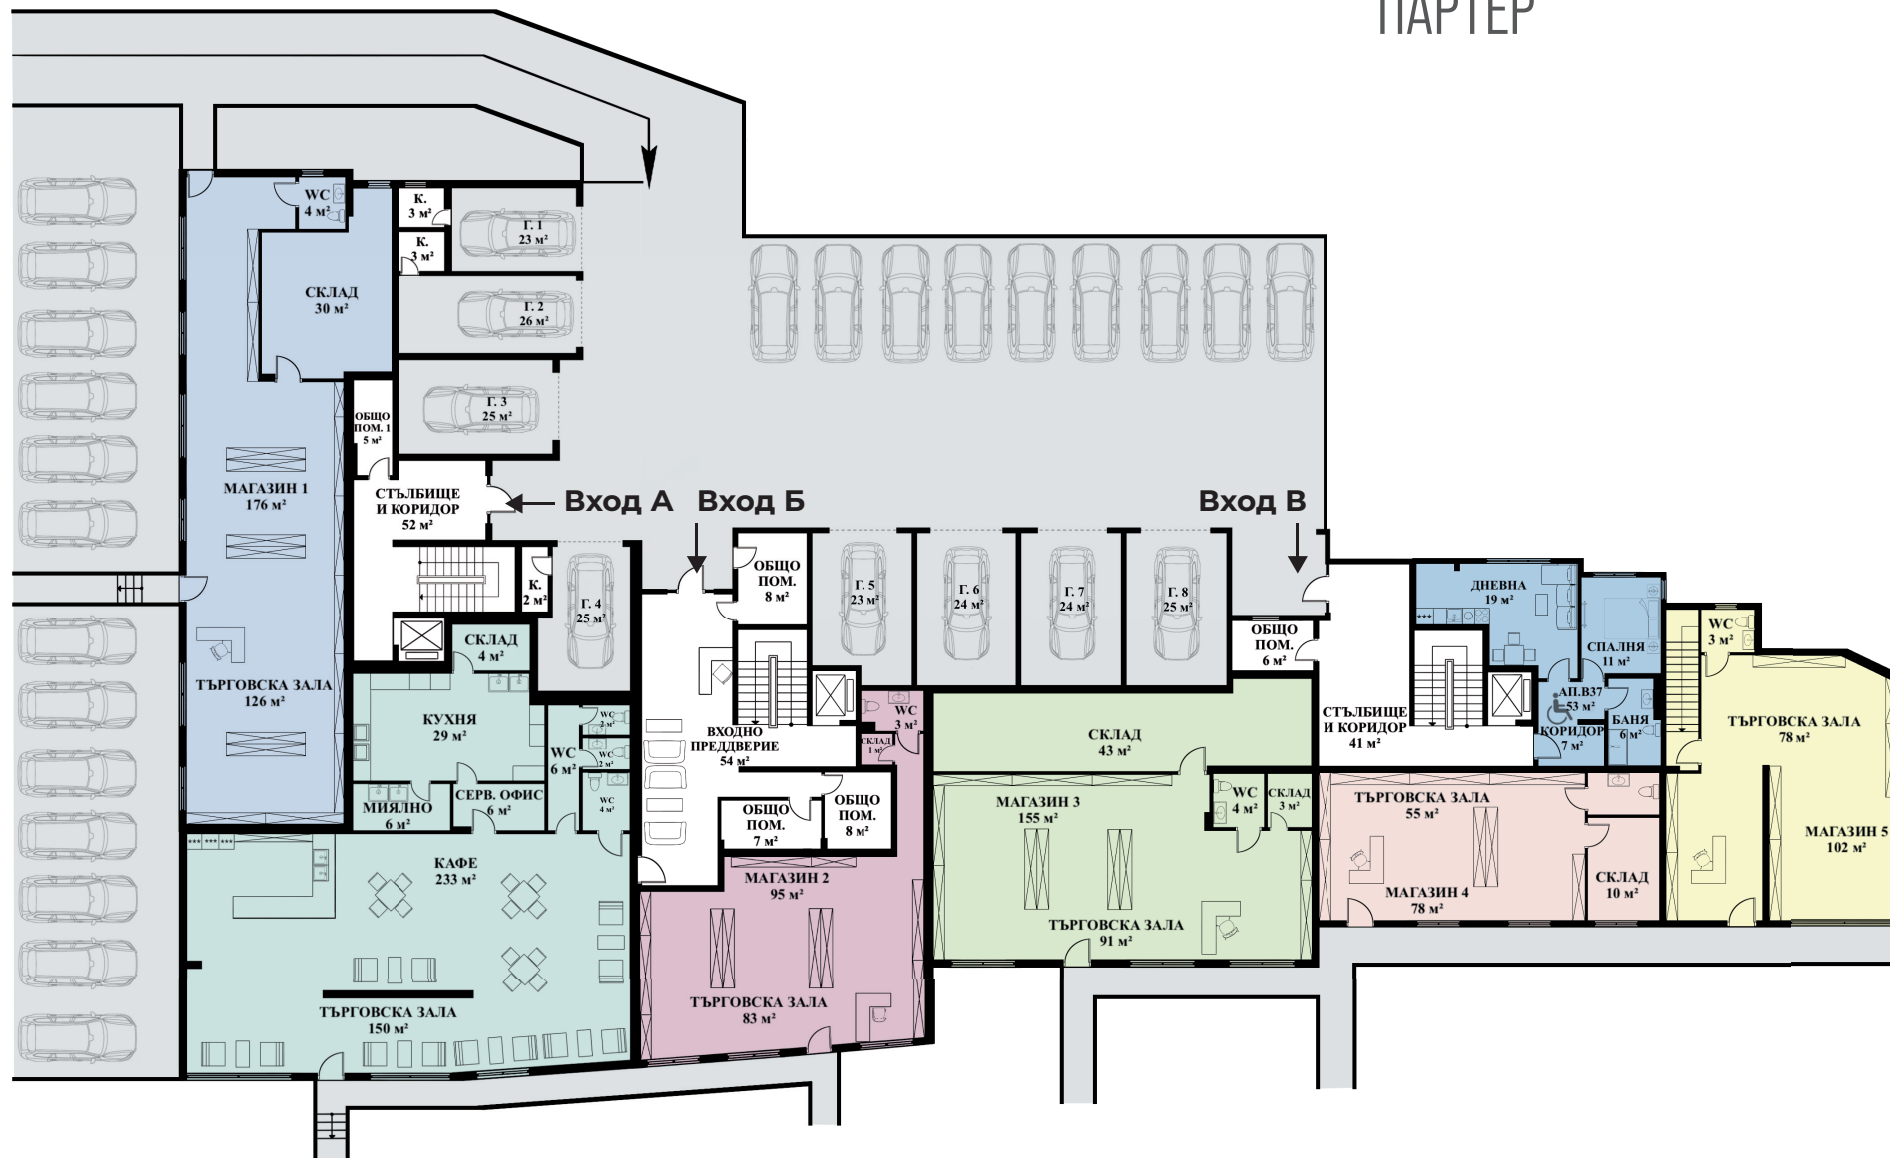

# ВХОДОВЕ А, Б, В. ПАРТЕР

АП. А2, А8, А14, А20,  
А26, А32, А38

**С 3 СПАЛНИ**

Обща площ: 135м<sup>2</sup>

АП. А3, А9, А15, А21,  
А27, А33, А39

**ТРИСТАЕН**

Обща площ: 91м<sup>2</sup>

АП. А4, А10, А16, А22,  
А28, А34, А40

**ДВУСТАЕН**

Обща площ: 65м<sup>2</sup>

АП. А1, А7, А13, А19,  
А25, А31, А37

**ТРИСТАЕН**

Обща площ: 125м<sup>2</sup>

АП. А6, А12, А18,  
А24, А30, А36, А42

**ДВУСТАЕН**

Обща площ: 57м<sup>2</sup>

АП. А5, А11, А17, А23,  
А29, А35, А41

**ТРИСТАЕН**

Обща площ: 117м<sup>2</sup>

**ВХОД А**  
**ТИПОВ ЕТАЖ 2-8**

№ апартамент	Изложение	Статут	Обща площ	Жилищна площ
А1, А7, А13, А19, А25, А31, А37	Юг-изток	тристаен	125	106
А2, А8, А14, А20, А26, А32, А38	Юг-запад	с 3 спални	135	114
А3, А9, А15, А21, А27, А33, А39	Запад	тристаен	91	77
А4, А10, А16, А22, А28, А34, А40	Запад	двустаен	65	55
А5, А11, А17, А23, А29, А35, А41	Запад-север-изток	тристаен	117	99
А6, А12, А18, А24, А30, А36, А42	Изток	двустаен	57	48