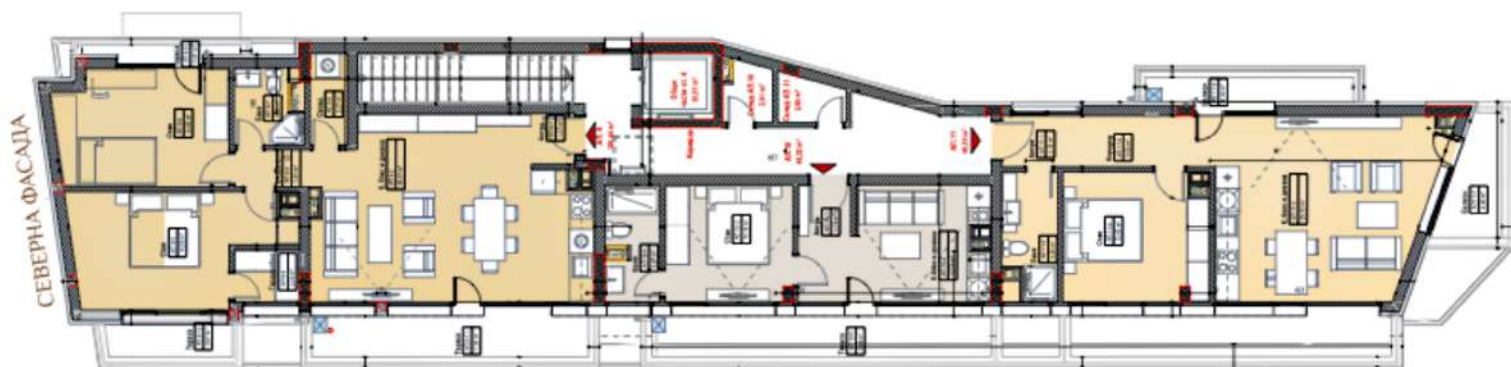

## АПАРТАМЕНТИ А1-А4

СЕВЕРНА ФАСАДА

№	Имот	Тип	Изложение	Жилище	Склад	Общи части	Жилище +склад+о.ч.
1	Ап. А1	двустаен	изток/север/запад	53,14	2,44	16,19	71,77
2	Ап. А2	двустаен	запад	66,68	2,34	19,61	88,63
3	Ап. А3	двустаен	запад	52,35	3,85	15,70	71,90
4	Ап. А4	двустаен	изток/юг/запад	65,30	2,55	19,62	85,47

## АПАРТАМЕНТИ А9-А11

№	Имот	Тип	Изложение	Жилище	Склад	Общи части	Жилище +склад+о.ч.
9	Ап. А9	тристаен	изток/север/запад	100,44	3,37	31,35	135,16
10	Ап. А10	двустаен	запад	48,22	2,81	14,93	65,96
11	Ап. А11	двустаен	изток/юг/запад	66,5	2,80	20,84	90,14