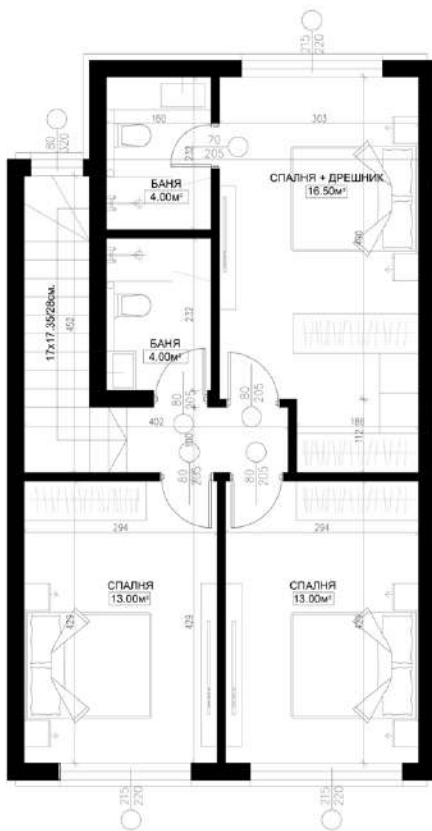

ДЕКАТ	РАЙОН: АЛМАТЫ
НЕПТЕК	СІПТ/АЛМАТЫ ИА800.02
	2023

ДЕСЯТ	Издательство "Архитектура"
ЧЕРТЕЖ	СИТУАЦИОННЫЙ ПЛАН
	2023

КЪЩА 3/5/7

ЕТАЖ 02

БРУТО ПЛОЩ ЕТ. 0 - 50.81м²
БРУТО ПЛОЩ ЕТ. 1 - 58.65м²
БРУТО ПЛОЩ ЕТ. 2 - 68.03м²
БРУТО ПЛОЩ КЪЩА - 177.49м²

ОБЕКТ	Район: к-нп "Чароити парк"
ЧЕРТЕЖ	РАЗПРЕДЕЛЕНИЕ ЕТАЖ 02

КЪЩА 3/5/7

ЕТАЖ 01

БРУТО ПЛОЩ ЕТ. 0 - 50.81м²
 БРУТО ПЛОЩ ЕТ. 1 - 58.65м²
 БРУТО ПЛОЩ ЕТ. 2 - 68.03м²
 БРУТО ПЛОЩ КЪЩА - 177.49м²

ОБЕКТ	Район: град "Чирпан" п.м.к.
ЧЕРТЕЖ	РАЗПРЕДЕЛЕНИЕ ЕТАЖ 01

КЪЩА 3/5/7

ЕТАЖ 00

БРУТО ПЛОЩ. ЕТ. 0 - 50.81м²
БРУТО ПЛОЩ. ЕТ. 1 - 58.65м²
БРУТО ПЛОЩ. ЕТ. 2 - 68.03м²
БРУТО ПЛОЩ. КЪЩА - 177.49м²

ОБЕКТ	Район: к-нп "Чародей памет"
ЧЕРТЕЖ	РАЗПРЕДЕЛЕНИЕ ЕТАЖ 00