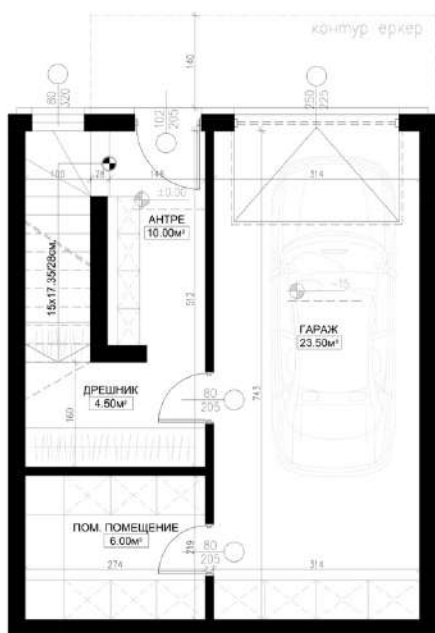

ДЕКАТ	РАЙОН: АЛМАТЫ
НЕПТЕК	СІПТ/АЛМАТЫ ИА800.02
	2023

ДЕСЯТ	Издательство "Архитектура"
ЧЕРТЕЖ	СИТУАЦИОННЫЙ ПЛАН
	2023

КЪЩА 3/5/7

ЕТАЖ 02

БРУТО ПЛОЩ ЕТ. 0 - 50.81м²
БРУТО ПЛОЩ ЕТ. 1 - 58.65м²
БРУТО ПЛОЩ ЕТ. 2 - 68.03м²
БРУТО ПЛОЩ КЪЩА - 177.49м²

ОБЕКТ	Район: к-нп "Чароити парк"
ЧЕРТЕЖ	РАЗПРЕДЕЛЕНИЕ ЕТАЖ 02

КЪЩА 3/5/7

ЕТАЖ 01

БРУТО ПЛОЩ ЕТ. 0 - 50.81м²
 БРУТО ПЛОЩ ЕТ. 1 - 58.65м²
 БРУТО ПЛОЩ ЕТ. 2 - 68.03м²
 БРУТО ПЛОЩ КЪЩА - 177.49м²

ОБЕКТ	Район: град "Чирпан" п.м.к.
ЧЕРТЕЖ	РАЗПРЕДЕЛЕНИЕ ЕТАЖ 01

КЪЩА 3/5/7

ЕТАЖ 00

БРУТО ПЛОЩ. ЕТ. 0 - 50.81м²
БРУТО ПЛОЩ. ЕТ. 1 - 58.65м²
БРУТО ПЛОЩ. ЕТ. 2 - 68.03м²
БРУТО ПЛОЩ. КЪЩА - 177.49м²

ОБЕКТ	Район: к-нп "Чародей памет"
ЧЕРТЕЖ	РАЗПРЕДЕЛЕНИЕ ЕТАЖ 00