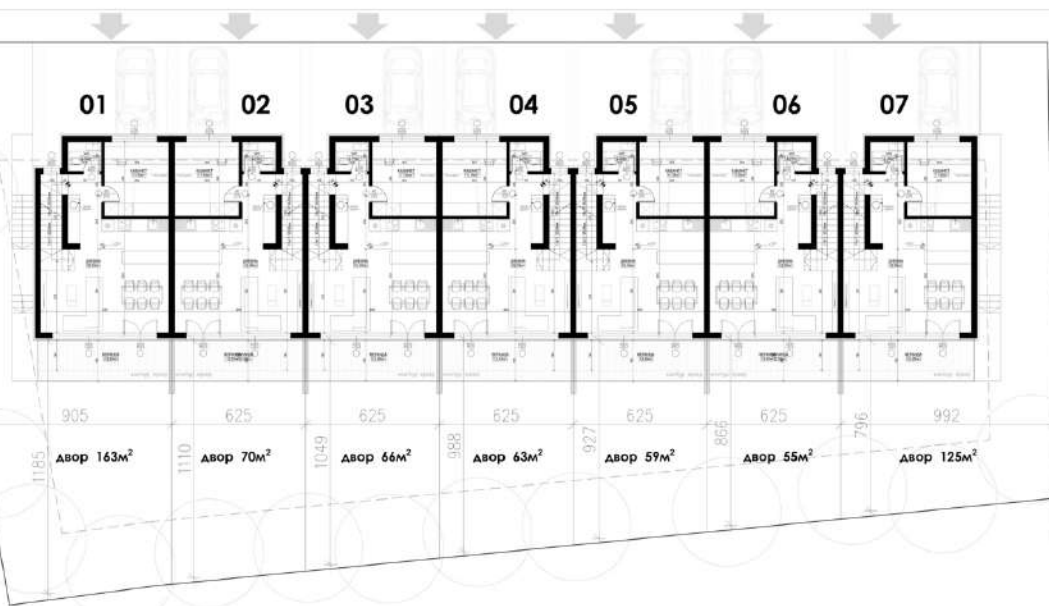

ДЕКАТ	РАЙОН: АЛМАТЫ
НЕПТЕК	СІПТ/АЛМАТЫ ИА800.02
	2023

ДЕСЯТ	Издательство "Архитектура"
ЧЕРТЕЖ	СИТУАЦИОННЫЙ ПЛАН
	2023

КЪЩА 3/5/7

ЕТАЖ 02

БРУТО ПЛОЩ ЕТ. 0 - 50.81м²
БРУТО ПЛОЩ ЕТ. 1 - 58.65м²
БРУТО ПЛОЩ ЕТ. 2 - 68.03м²
БРУТО ПЛОЩ КЪЩА - 177.49м²

ОБЕКТ	Район: к-нп "Чароити парк"
ЧЕРТЕЖ	РАЗПРЕДЕЛЕНИЕ ЕТАЖ 02

КЪЩА 3/5/7

ЕТАЖ 01

БРУТО ПЛОЩ ЕТ. 0 - 50.81м²
 БРУТО ПЛОЩ ЕТ. 1 - 58.65м²
 БРУТО ПЛОЩ ЕТ. 2 - 68.03м²
 БРУТО ПЛОЩ КЪЩА - 177.49м²

ОБЕКТ	Район: град "Чирпан" п.м.к.
ЧЕРТЕЖ	РАЗПРЕДЕЛЕНИЕ ЕТАЖ 01

КЪЩА 3/5/7

ЕТАЖ 00

БРУТО ПЛОЩ. ЕТ. 0 - 50.81м²
БРУТО ПЛОЩ. ЕТ. 1 - 58.65м²
БРУТО ПЛОЩ. ЕТ. 2 - 68.03м²
БРУТО ПЛОЩ. КЪЩА - 177.49м²

ОБЕКТ	Район: к-нп "Чародей памет"
ЧЕРТЕЖ	РАЗПРЕДЕЛЕНИЕ ЕТАЖ 00