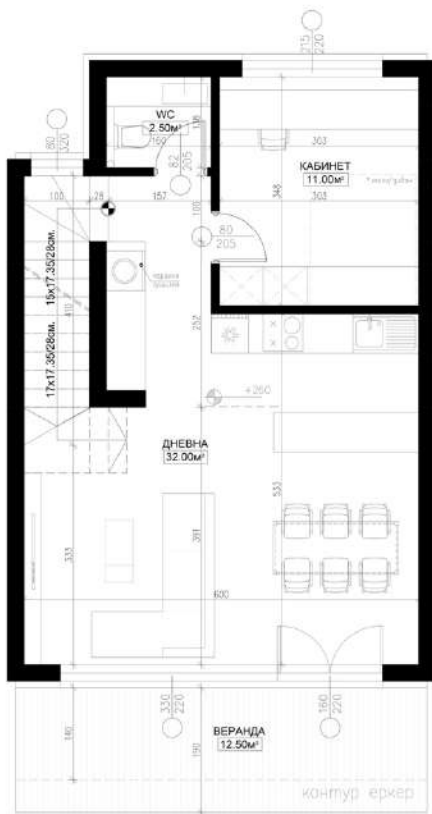

ДЕКАТ	РАЙОН: АЛМАТЫ
НЕПТЕК	СІПТ/АЛМАТЫ ИА800.02
	2023

ДЕСЯТ	Издательство "Архитектура"
ЧЕРТЕЖ	СИТУАЦИОННЫЙ ПЛАН
	2023

КЪЩА 3/5/7

ЕТАЖ 02

БРУТО ПЛОЩ ЕТ. 0 - 50.81м²
БРУТО ПЛОЩ ЕТ. 1 - 58.65м²
БРУТО ПЛОЩ ЕТ. 2 - 68.03м²
БРУТО ПЛОЩ КЪЩА - 177.49м²

ОБЕКТ	Район: к-нп "Чароити парк"
ЧЕРТЕЖ	РАЗПРЕДЕЛЕНИЕ ЕТАЖ 02

КЪЩА 3/5/7

ЕТАЖ 01

БРУТО ПЛОЩ ЕТ. 0 - 50.81м²
 БРУТО ПЛОЩ ЕТ. 1 - 58.65м²
 БРУТО ПЛОЩ ЕТ. 2 - 68.03м²
 БРУТО ПЛОЩ КЪЩА - 177.49м²

ОБЕКТ	Район: град "Чирпан" п.м.к.
ЧЕРТЕЖ	РАЗПРЕДЕЛЕНИЕ ЕТАЖ 01

КЪЩА 3/5/7

ЕТАЖ 00

БРУТО ПЛОЩ. ЕТ. 0 - 50.81м²
БРУТО ПЛОЩ. ЕТ. 1 - 58.65м²
БРУТО ПЛОЩ. ЕТ. 2 - 68.03м²
БРУТО ПЛОЩ. КЪЩА - 177.49м²

ОБЕКТ	Район: к-нп "Чародей памет"
ЧЕРТЕЖ	РАЗПРЕДЕЛЕНИЕ ЕТАЖ 00