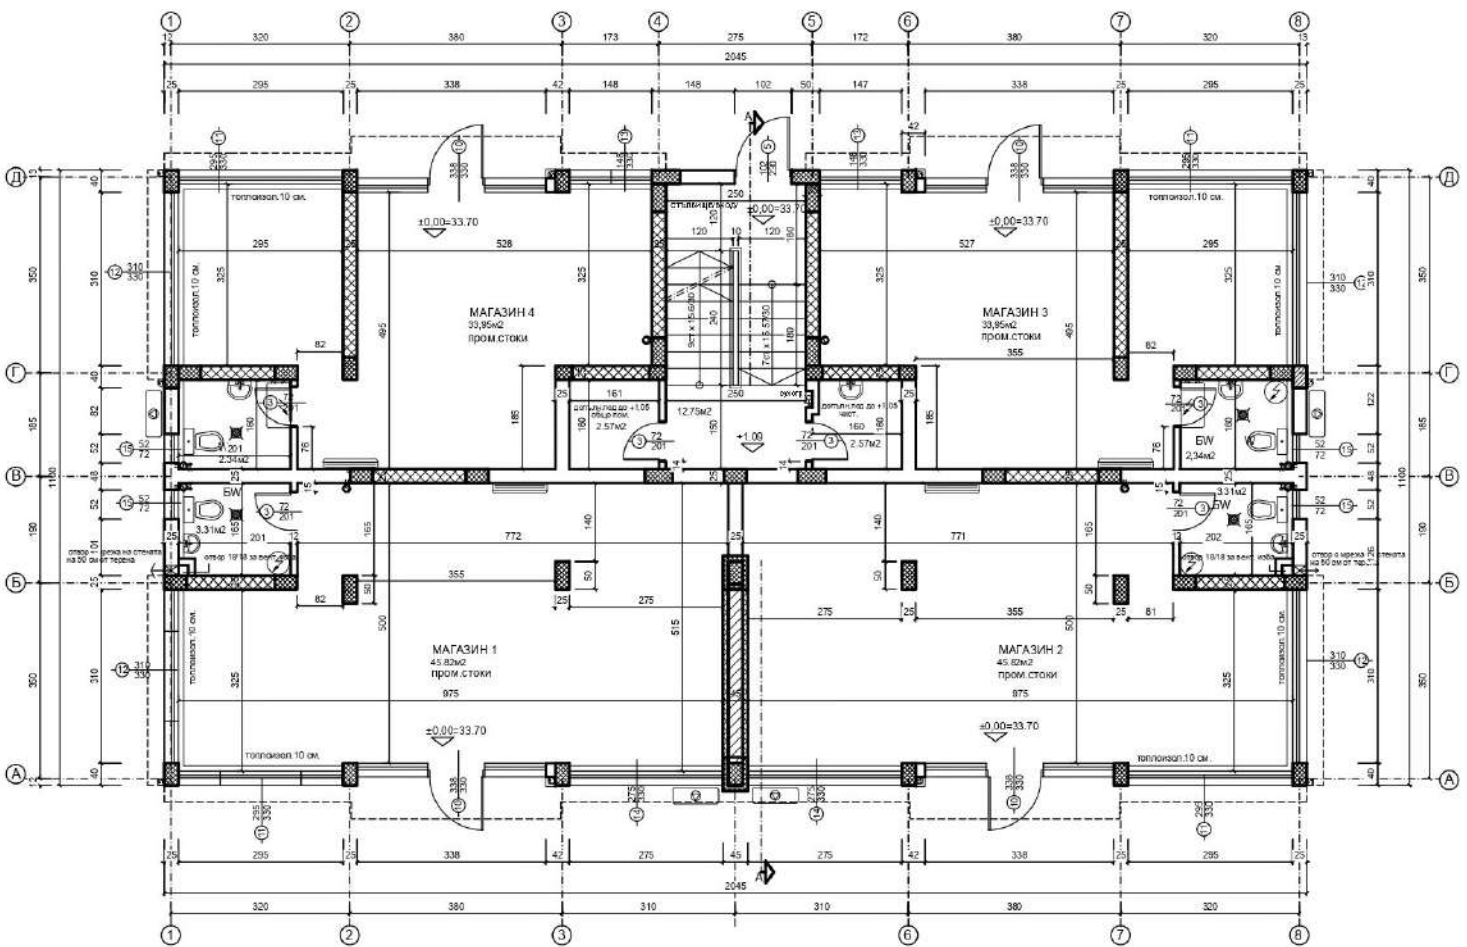

РАЗРЕДЕНИЕ СУТЕРЕН НИВО -2.42

РАЗПРЕДЕЛЕНИЕ ПЪРВИ ЕТАЖ ниво ±0.00
ЗП ет. 224.95м2