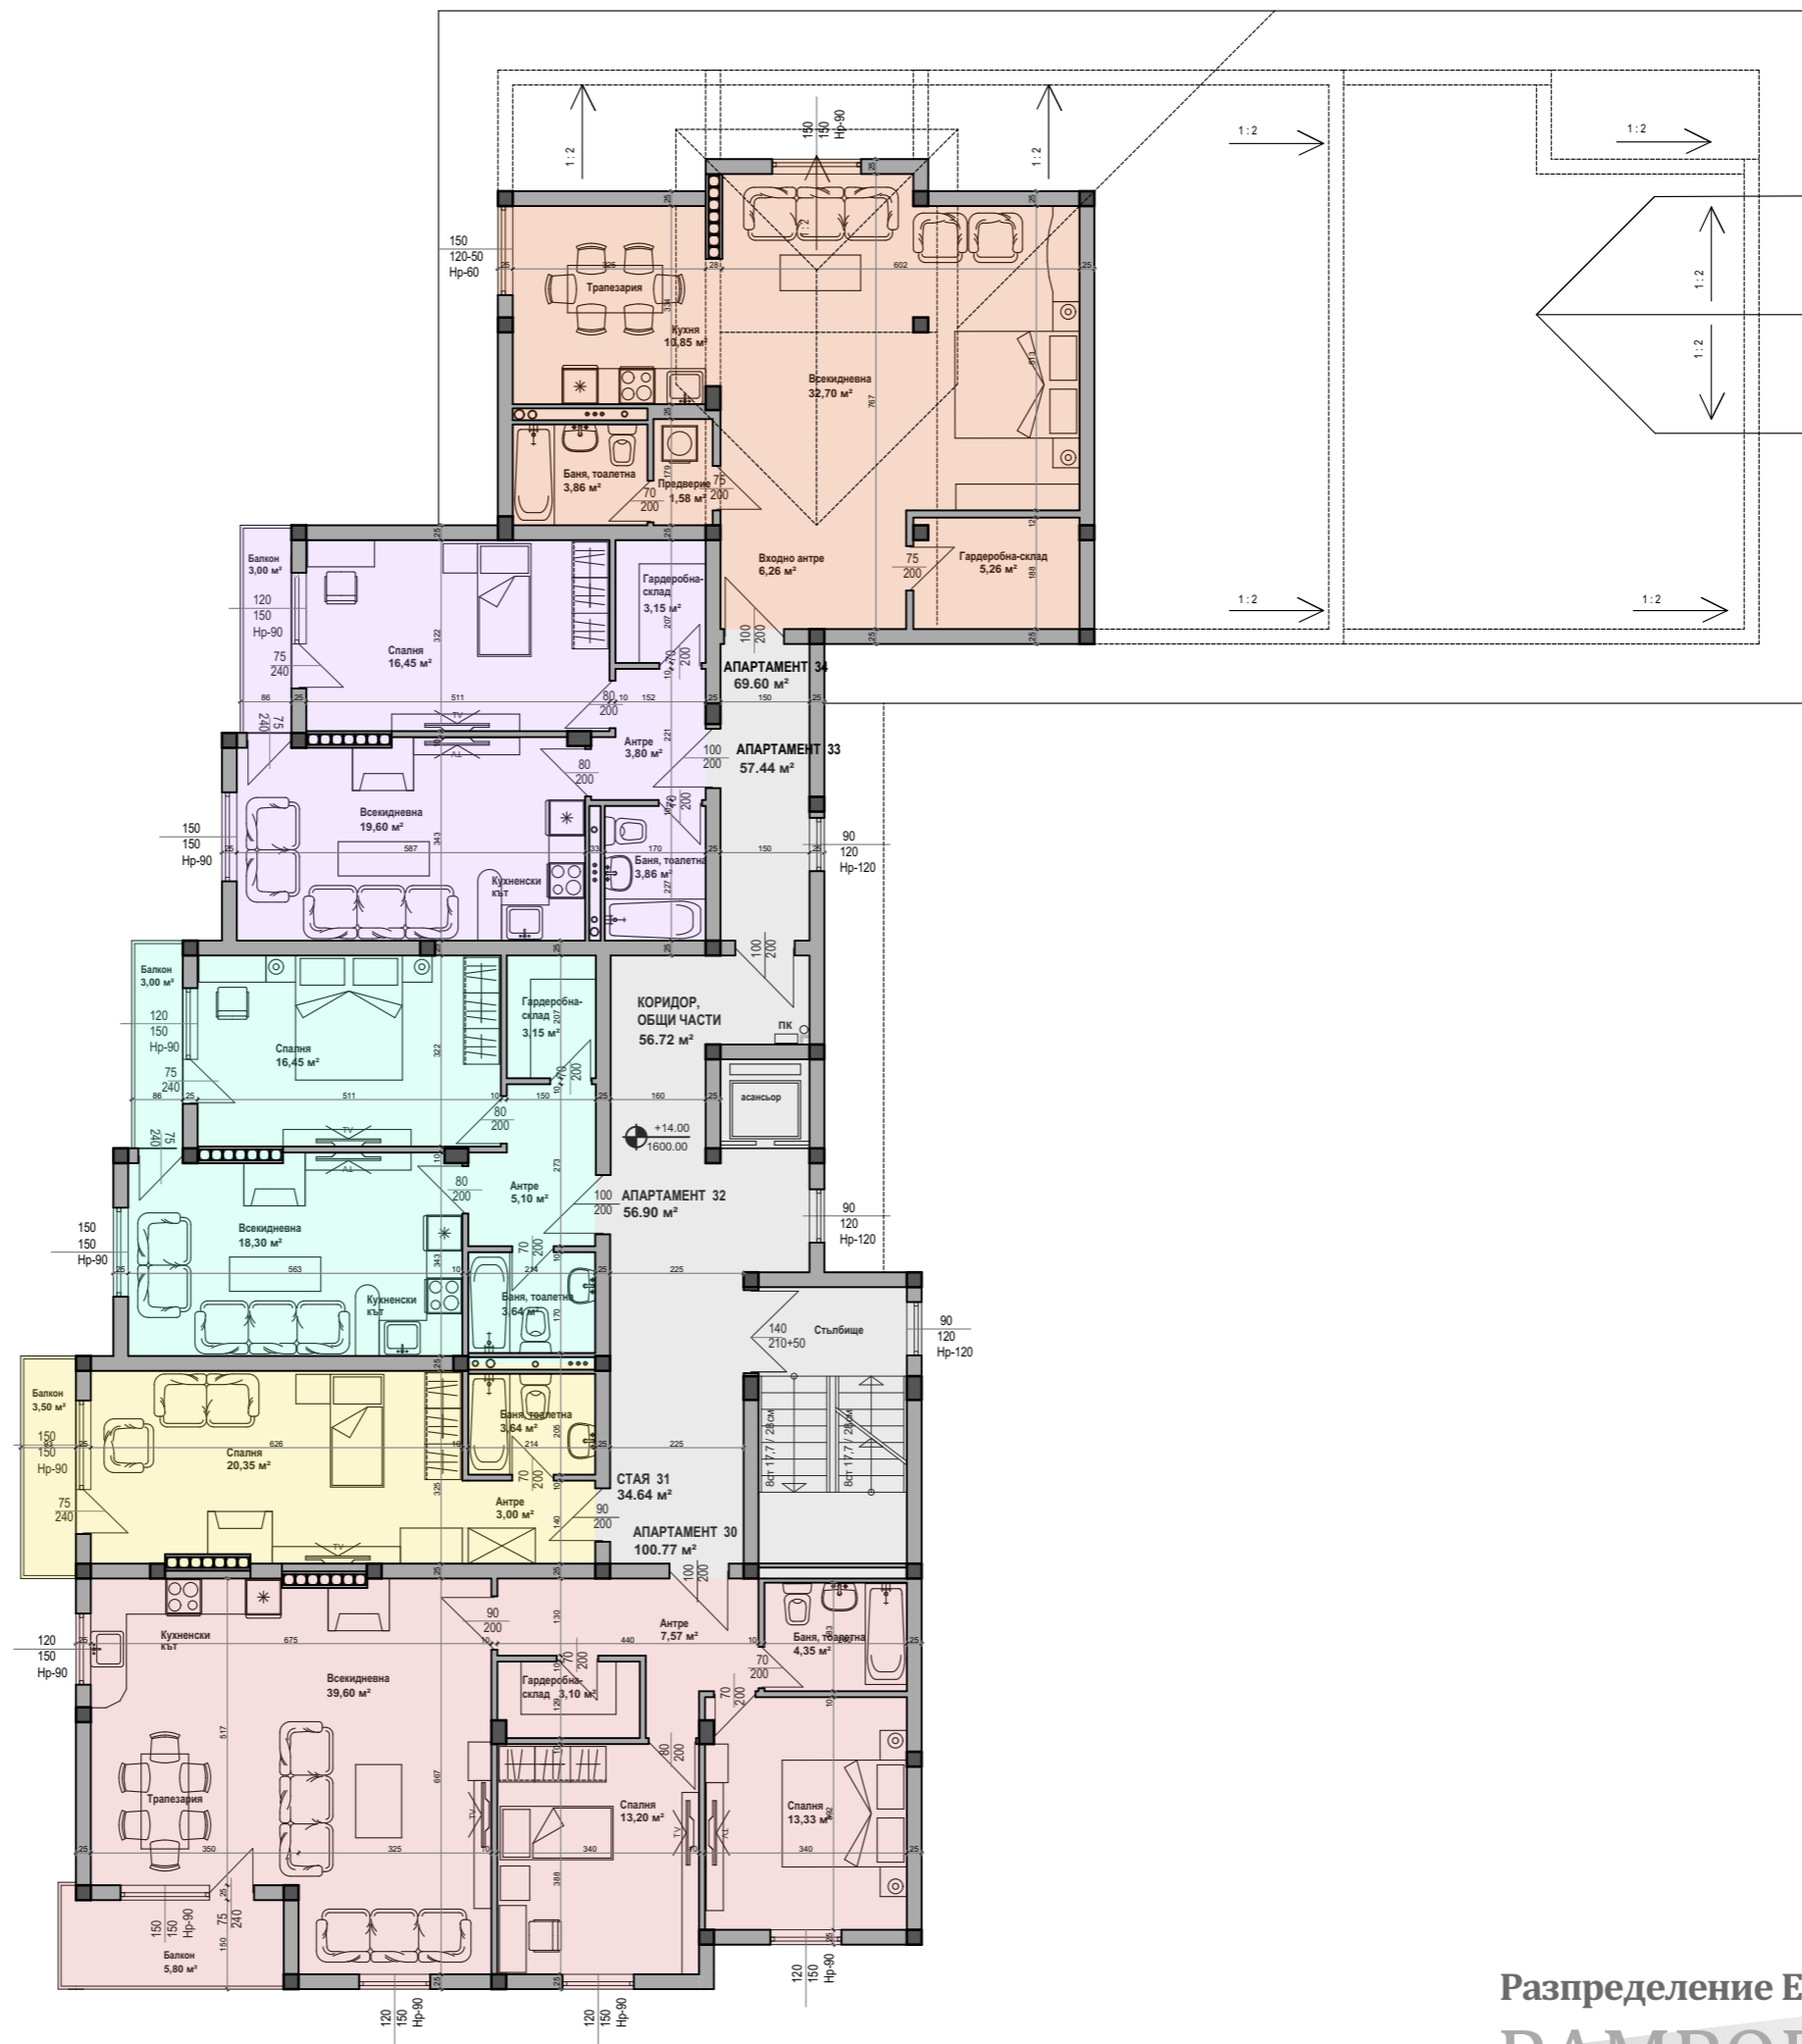

PAMPOROVO VIEW 

Разпределение Партер (кота ±0,00)

PAMPOROVO VIEW 

Разпределение Етаж 1 (кота +2,80)

РАМПОРОВО VIEW 

Разпределение Етаж 4 (кота +11,20)

PAMPOROVO VIEW 

Разпределение Етаж 5 (кота +14,00)