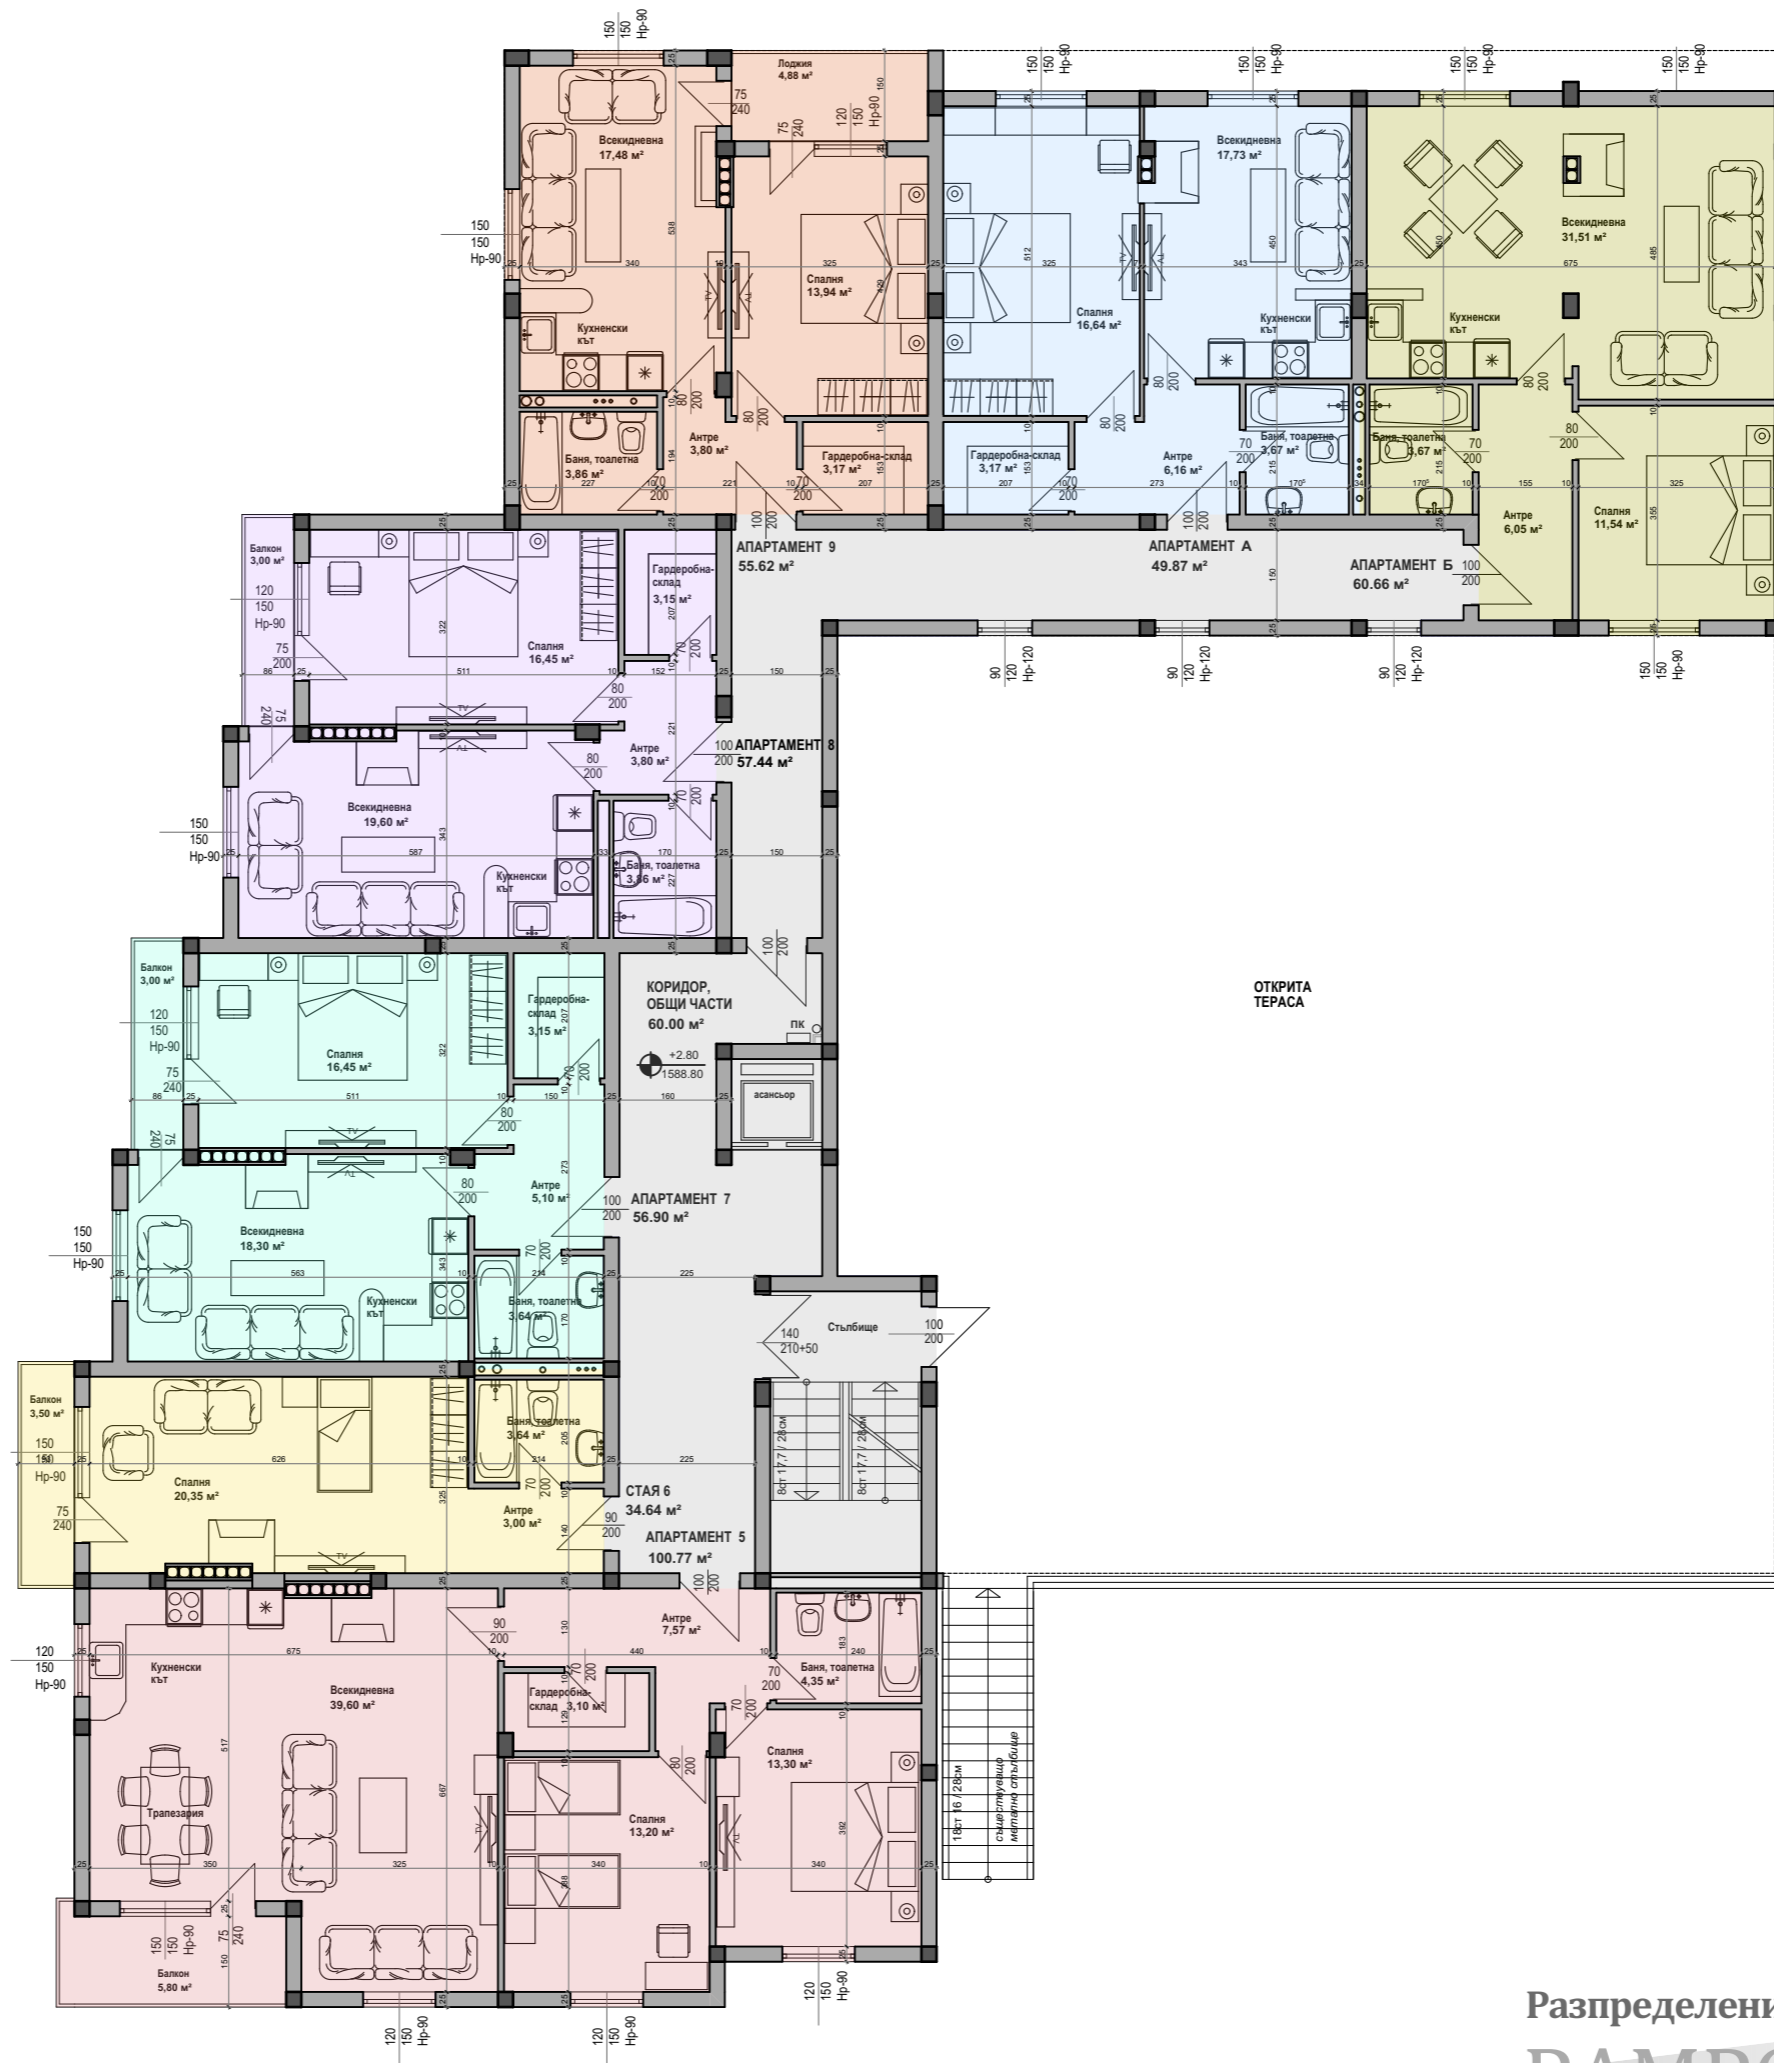

PAMPOROVO VIEW 

Разпределение Партер (кота ±0,00)

PAMPOROVO VIEW 

Разпределение Етаж 1 (кота +2,80)

РАМПОРОВО VIEW 

Разпределение Етаж 4 (кота +11,20)

PAMPOROVO VIEW 

Разпределение Етаж 5 (кота +14,00)