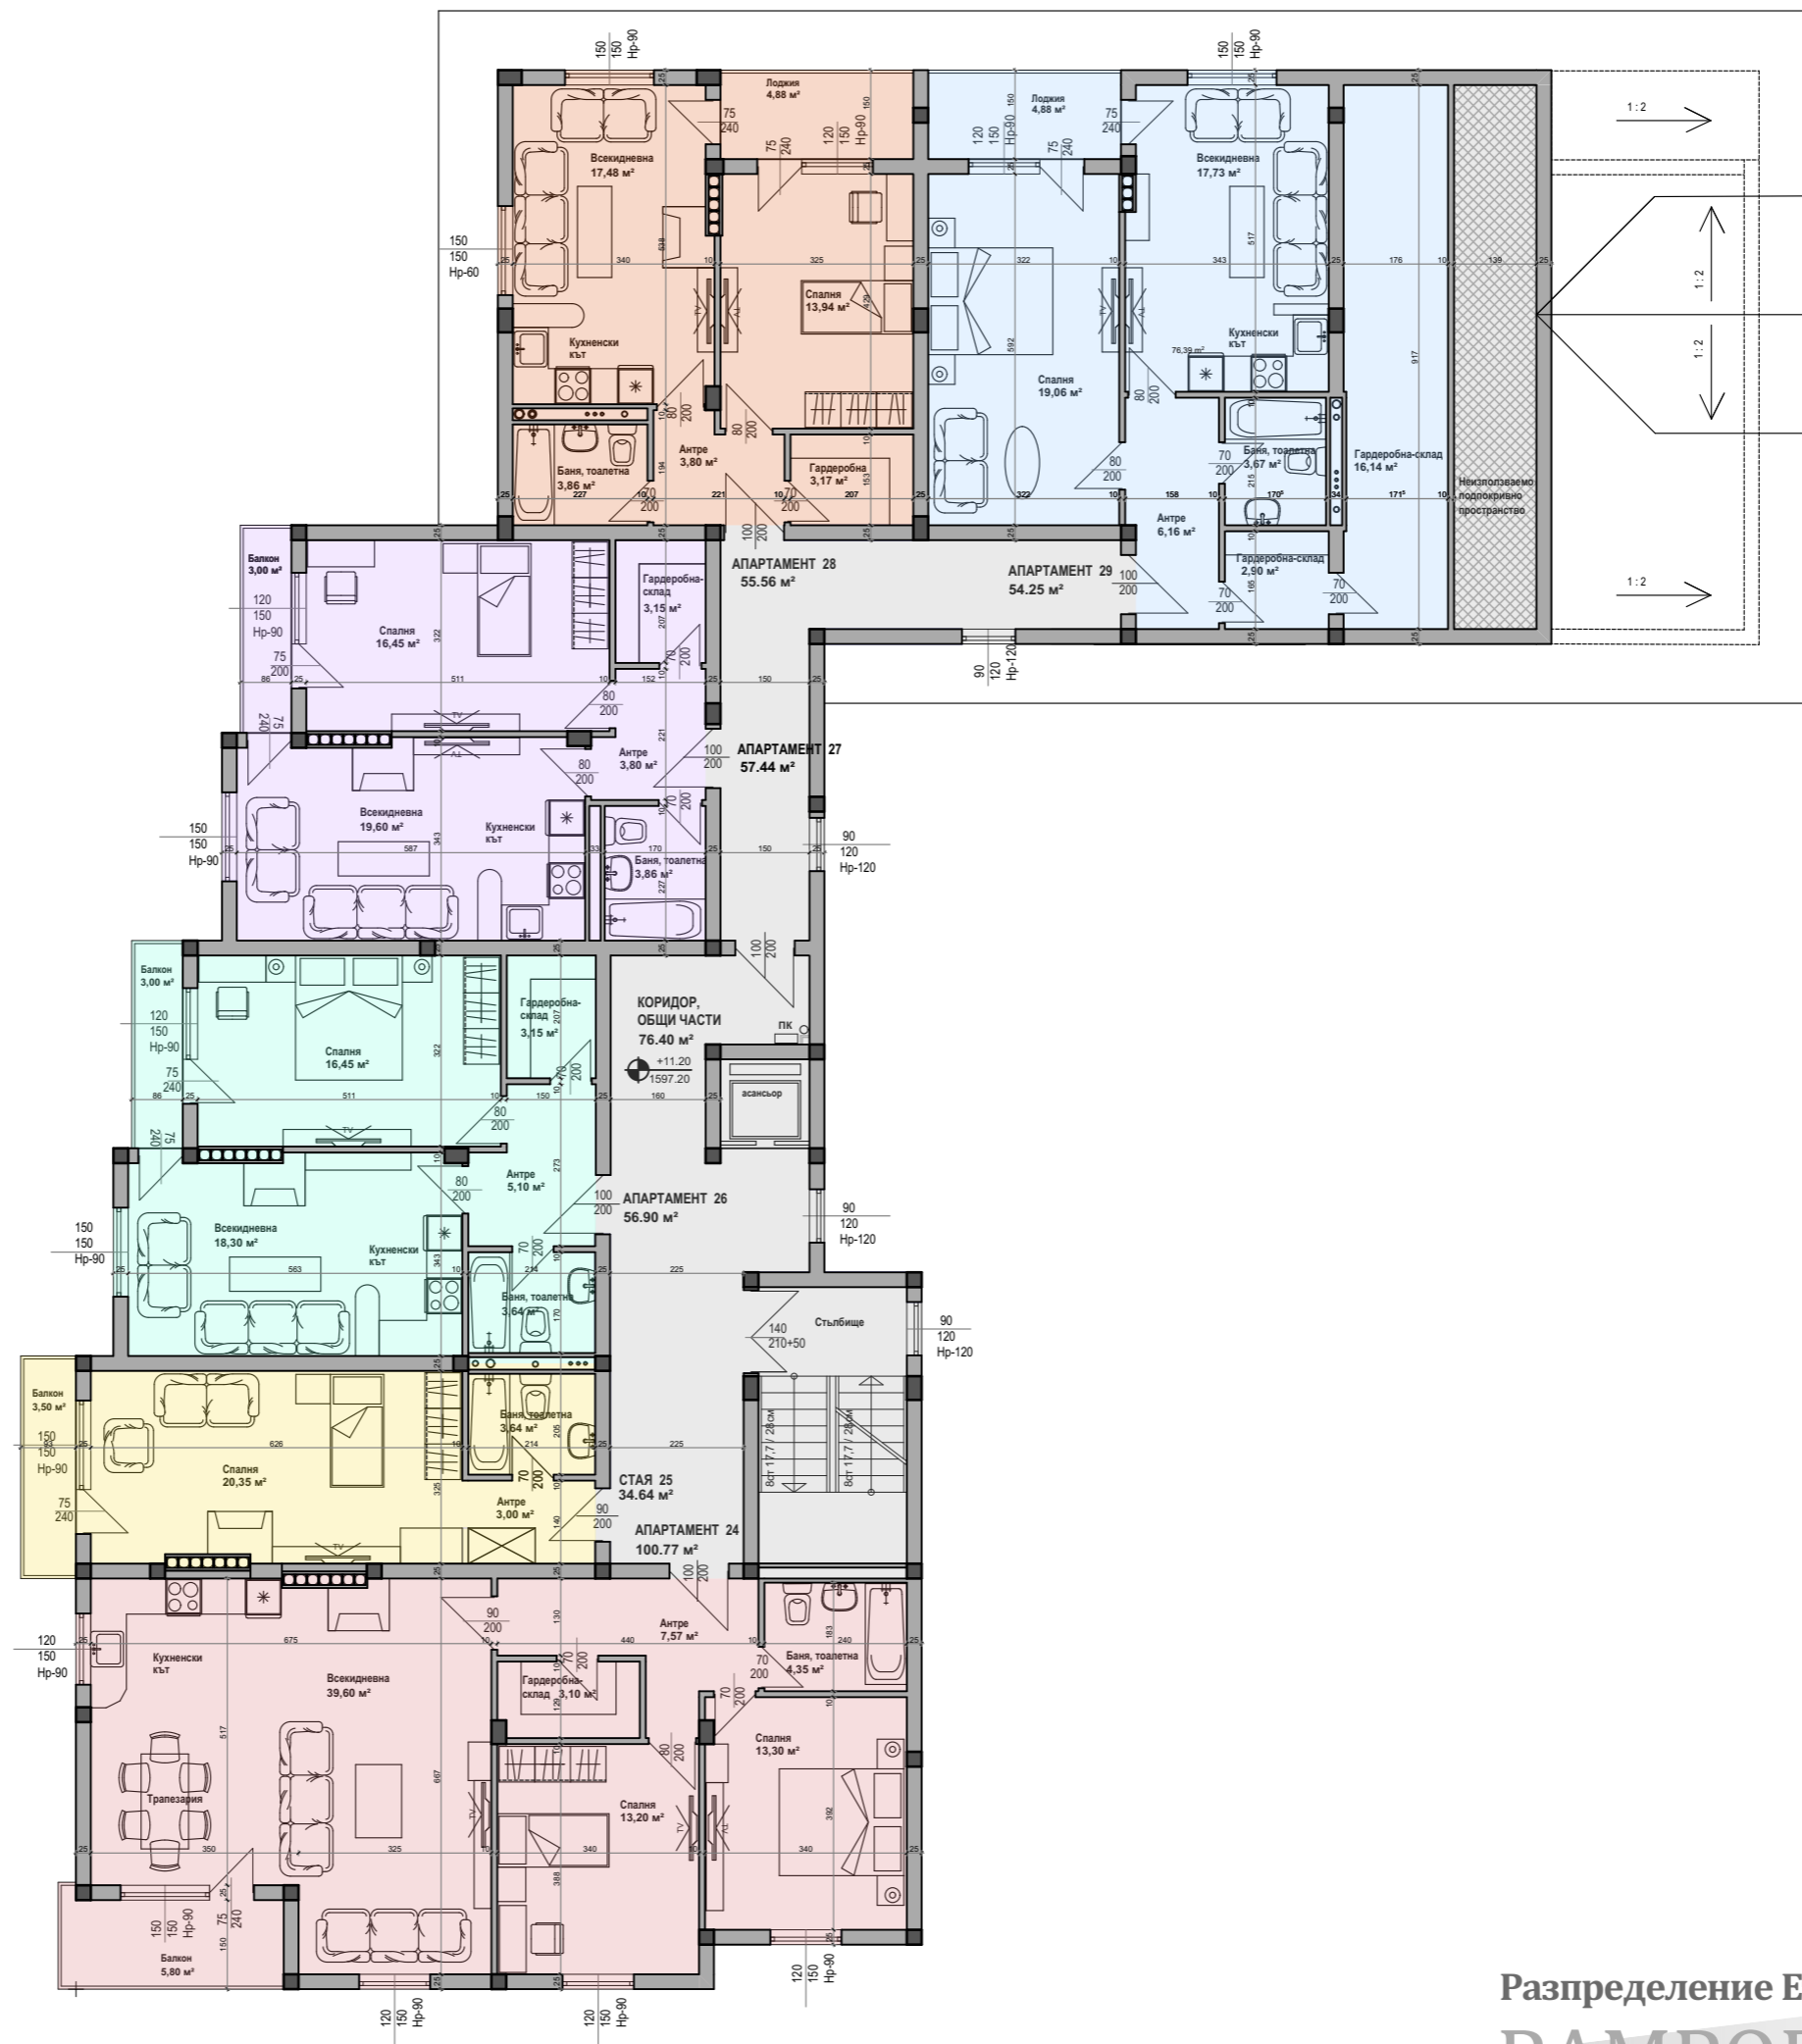

PAMPOROVO VIEW 

Разпределение Партер (кота ±0,00)

PAMPOROVO VIEW 

Разпределение Етаж 1 (кота +2,80)

РАМПОРОВО VIEW 

Разпределение Етаж 4 (кота +11,20)

PAMPOROVO VIEW 

Разпределение Етаж 5 (кота +14,00)